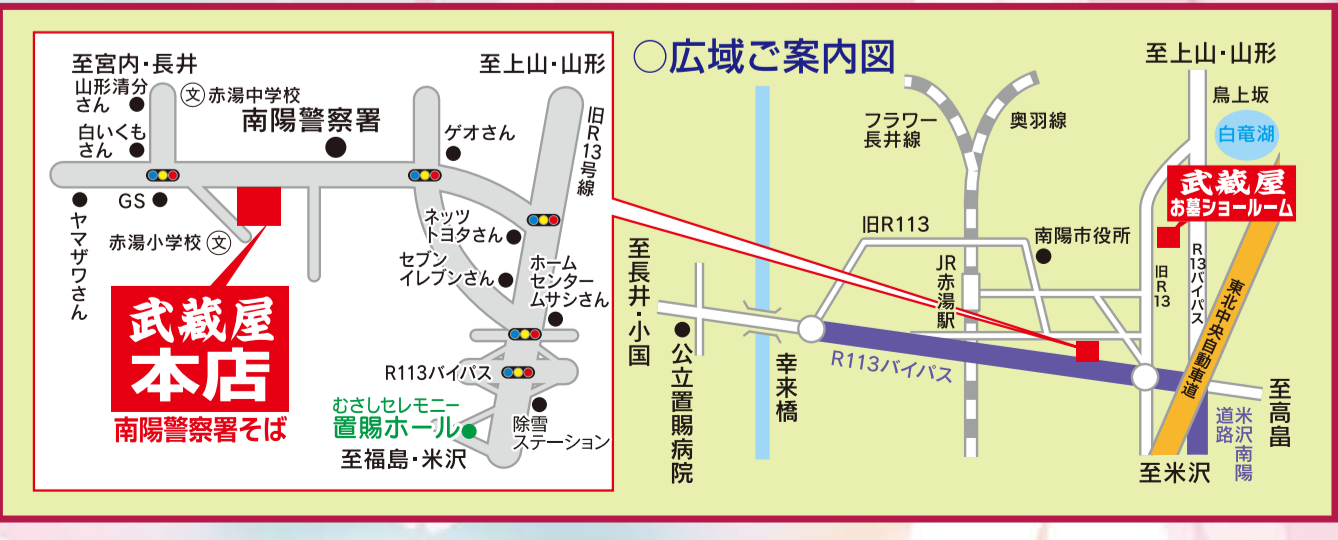

10 石塔・外柵 白御影石/インド緑
寸法：間口6.2尺 奥行6.4尺

●通常価格 2,350,000円(税抜)

140万円 (税抜)
税込154万円
40% OFF 春のお墓セール
ローンOK! 字彫+施工 含む安心価格

フロアが広く
お参りしやすいお墓です。
ベンチと墓誌まで付いてます！

限定1基
石塔外柵セット
お墓ショールーム

11 石塔・外柵 北大青
寸法：間口6尺 奥行7尺

●通常価格 2,900,000円(税抜)

180万円 (税抜)
税込198万円
38% OFF 春のお墓セール
ローンOK! 字彫+施工 含む安心価格

ポリウムと高級感を
兼ね備えたおすすめの
逸品です。

感謝のこころ伝えます。

武蔵屋

お仏壇の武蔵屋 検索 0120-30-6348 (無料)

www.e-musashiya.com

●武蔵屋 本店 南陽市町塚 1675-1 (南陽警察署そば) 代表 TEL 0238-43-2502
●武蔵屋 お墓ショールーム 南陽市赤湯 3318 (通夜会館えほし隣り) TEL 0238-43-2502
営業時間/南陽本店 9:10~18:00 お墓ショールーム 10:00~17:30
全店駐車場完備・年中無休・各種ローン・クレジットも取り扱います。